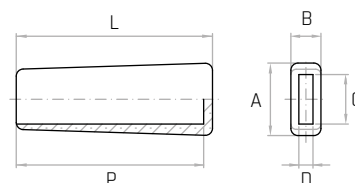

Materiale

PVC nero.

Black PVC.
PVC negro.

Codice	Modello	L mm	A mm	B mm	C mm	D mm	P mm	Peso gr.
7317275	MPV/41x111 Ø25x6	111	41	16	25	6	108	60
7317280	MPV/41x111 Ø25x8	111	41	16	25	8	108	60
7317290	MPV/41x111 Ø30x5	111	41	16	30	5	108	55
7317295	MPV/41x111 Ø30x6	111	41	16	30	6	108	55
7317300	MPV/41x111 Ø30x8	111	41	16	30	8	108	50

NOTE: Si forniscono, per quantità adeguate, in colori diversi.

For certain minimum quantities, custom colors available upon request.

Por cantidad apropiada, disponible también en colores diferentes.