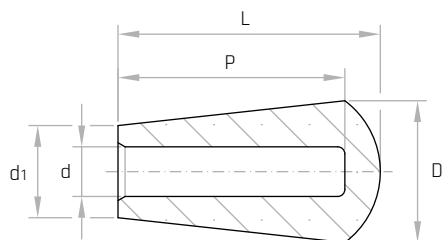

MVP 20x37

Manopola conica
Conical handle
Empuñadura cónica

Descrizione

Foro cieco liscio.
 Smooth blind hole.
 Agujero ciego liso.

Materiale

PVC nero.
 Black PVC.
 PVC negro.

Codice	Modello	D mm	d1 mm	d mm	L mm	P mm	Peso gr.
7317005	MVP/20x37 Ø8	20	13	Ø8	36	33	20