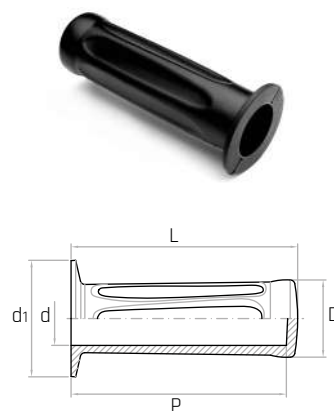

PV

Manopola con paramano
Handle with handguard
Empuñadura con protector de mano

Descrizione

Foro cieco liscio.
Smooth blind hole.
Agujero ciego liso.

Materiale

PVC nero.
Black PVC.
PVC negro.

Codice	Modello	L mm	d mm	d1 mm	D mm	P mm	Peso gr.
7317770	PV/44x115 Ø18-19	115	Ø18-19	44	31	110	71
7317772	PV/44x115 Ø20-21	115	Ø20-21	44	31	110	56
7317774	PV/44x115 Ø22-23	115	Ø22-23	44	31	110	46
7317780	PV/49x125 Ø24-25	125	Ø24-25	49	36	120	72
7317782	PV/49x125 Ø26	125	Ø26	49	36	120	60
7317784	PV/49x125 Ø27-28	125	Ø27-28	49	36	120	52
7317785	PV/49x125 Ø29	125	Ø29	49	36	120	50
7317790	PV/51x130 Ø30	130	Ø30	51	42	125	96
7317795	PV/51x130 Ø33	130	Ø33	51	42	125	80

NOTE: Si forniscono, per quantità adeguate, in colori diversi.

For certain minimum quantities, custom colors available upon request.
Por cantidad apropiada, disponible también en colores diferentes.