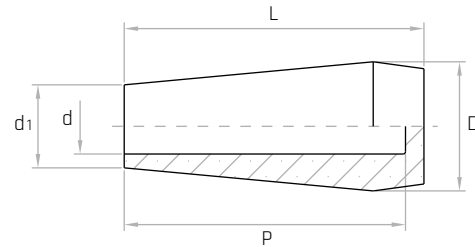

Manopola conica
Conical handle
Empuñadura cónica

Descrizione

Foro cieco liscio.
Smooth blind hole.
Agujero ciego liso.

Materiale

PVC nero.
Black PVC.
PVC negro.

Codice	Modello	D mm	d1 mm	d mm	L mm	P mm	Peso gr.
7317065	MVP/28x65 Ø8	28	18	Ø8	65	61	24
7317070	MVP/28x65 Ø10	28	18	Ø10	65	61	22
7317075	MVP/28x65 Ø12	28	18	Ø12	65	61	20
7317080	MVP/28x65 Ø14	28	18	Ø14	65	61	19
7317085	MVP/28x65 Ø16	28	18	Ø16	65	61	18