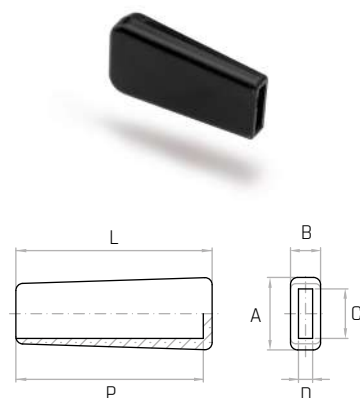

Materiale

PVC nero.
Black PVC.
PVC negro.

Codice	Modello	L mm	A mm	B mm	C mm	D mm	P mm	Peso gr.
7317376	MPV/21x41	41	21	9	12	3	39	56

NOTE: Si forniscono, per quantità adeguate, in colori diversi.

For certain minimum quantities, custom colors available upon request.
Por cantidad apropiada, disponible también en colores diferentes.