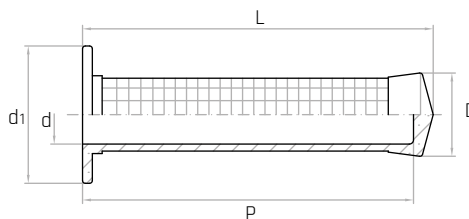

PVZ 49x125

Manopola con paramano
Handle with handguard
Empuñadura con protector de mano

Descrizione

Foro cieco liscio.
 Smooth blind hole.
 Agujero ciego liso.

Materiale

PVC nero.
 Black PVC.
 PVC negro.

Codice	Modello	L mm	d mm	D mm	d1 mm	P mm	Peso gr.
7317432	PVZ/49x125 Ø16	123	Ø16	30	49	117	69
7317434	PVZ/49x125 Ø18	123	Ø18	30	49	117	64
7317440	PVZ/49x125 Ø20-21	123	Ø20-21	30	49	117	50
7317445	PVZ/49x125 Ø21-22	123	Ø21-22	30	49	117	46
7317450	PVZ/49x125 Ø24-25	123	Ø24-25	30	49	117	34