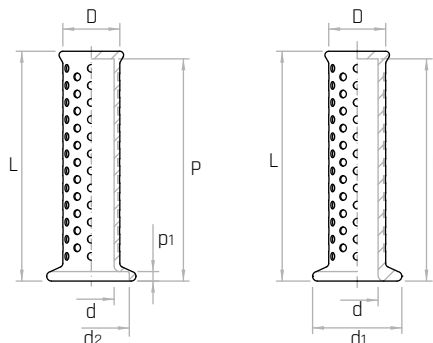

PVM

Manopola con paramano
Handle with handguard
Empuñadura con protector de mano

Descrizione

Foro cieco liscio.
Smooth blind hole.
Agujero ciego liso.

Materiale

PVC nero.
Black PVC.
PVC negro.

Codice	Modello	L mm	d mm	d1 mm	D mm	P mm	d2 mm	p1 mm	Peso gr.
7317930	PVM/47x121 Ø22	121	Ø22	47	30	117	-	-	63
7317935	PVM/47x121 Ø24	121	Ø24	47	30	117	40	5	48

NOTE: Si forniscono, per quantità adeguate, in colori diversi.

For certain minimum quantities, custom colors available upon request.

Por cantidad apropiada, disponible también en colores diferentes.

PVR

Manopola cilindrica zigrinata
Knurled cylindrical handle
Empuñadura cilíndrica moleteada

Descrizione

Foro cieco liscio.
Smooth blind hole.
Agujero ciego liso.