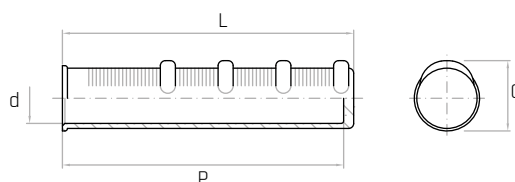

Manopola cilindrica zigrinata
Knurled cylindrical handle
Empuñadura cilíndrica moleteada

Descrizione

Foro cieco liscio.

Smooth blind hole.
 Agujero ciego liso.

Materiale

PVC nero.
 Black PVC.
 PVC negro.

Codice	Modello	L mm	d mm	C mm	P mm	Peso gr.
7317342	PVZ/27x116 Ø12	118	Ø12	28	113	52
7317343	PVZ/27x116 Ø14	118	Ø14	28	113	45
7317345	PVZ/27x116 Ø16	118	Ø16	28	113	40
7317350	PVZ/27x116 Ø18	118	Ø18	28	113	35
7317355	PVZ/27x116 Ø20	118	Ø20	28	113	28
7317360	PVZ/27x116 Ø21	118	Ø21	28	113	26
7317365	PVZ/27x116 Ø22	118	Ø22	28	113	22
7317370	PVZ/27x116 Ø22L	118	Ø22	28	113	19