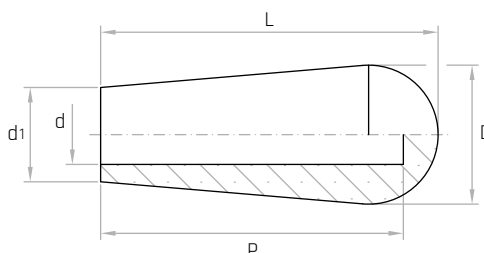

Manopola conica
Conical handle
Empuñadura cónica

Descrizione

Foro cieco liscio.

Smooth blind hole.
 Agujero ciego liso.

Materiale

PVC nero.
 Black PVC.
 PVC negro.

Codice	Modello	D mm	d1 mm	d mm	L mm	P mm	Peso gr.
7317008	MVP/24x56 Ø6	25	15	Ø6	57	50	20
7317010	MVP/24x56 Ø8	25	15	Ø8	57	50	19
7317015	MVP/24x56 Ø10	25	15	Ø10	57	50	17
7317020	MVP/24x56 Ø12	25	15	Ø12	57	50	16