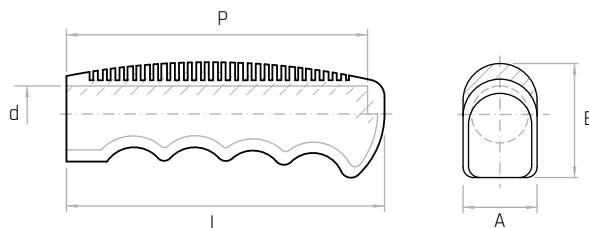

NOTE: Si forniscono, per quantità adeguate, in colori diversi.

For certain minimum quantities, custom colors available upon request.

Por cantidad apropiada, disponible también en colores diferentes.

PVR

Manopola cilindrica zigrinata
Knurled cylindrical handle
Empuñadura cilíndrica moleteada

Descrizione

Foro cieco liscio.
 Smooth blind hole.
 Agujero ciego liso.

Materiale

PVC nero.
 Black PVC.
 PVC negro.

Codice	Modello	L mm	A mm	B mm	d mm	P mm	Peso gr.
7317910	PVR/40x112 Ø18	112	25	40	Ø18	106	49
7317915	PVR/40x112 Ø22	112	25	40	Ø22	106	47