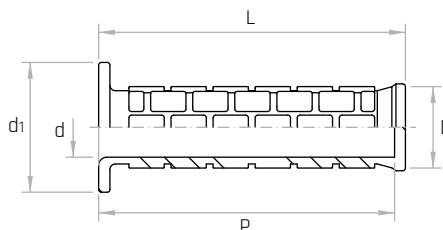

Descrizione

Foro cieco liscio.
 Smooth blind hole.
 Agujero ciego liso.

Materiale

PVC nero.
 Black PVC.
 PVC negro.

Codice	Modello	L mm	A mm	B mm	d mm	P mm	Peso gr.
7317910	PVR/40x112 Ø18	112	25	40	Ø18	106	49
7317915	PVR/40x112 Ø22	112	25	40	Ø22	106	47

Descrizione

Foro cieco liscio.
 Smooth blind hole.
 Agujero ciego liso.

Materiale

PVC nero.
 Black PVC.
 PVC negro.

Codice	Modello	L mm	d mm	d1 mm	D mm	P mm	Peso gr.
7317970	PVP/48x113 Ø22	113	Ø22	48	30	109	50
7317975	PVP/48x113 Ø24	113	Ø24	48	30	109	41