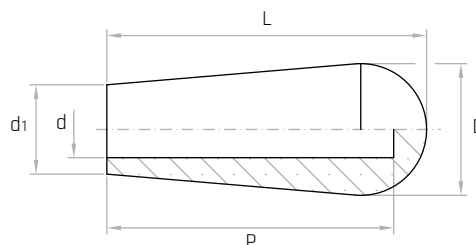

MVP 20x43

Manopola conica
Conical handle
Empuñadura cónica

Descrizione

Foro cieco liscio.
 Smooth blind hole.
 Agujero ciego liso.

Materiale

PVC nero.
 Black PVC.
 PVC negro.

Codice	Modello	D mm	d1 mm	d mm	L mm	P mm	Peso gr.
7317830	MVP/20x43 Ø6	20	14	Ø6	43	40	11
7317835	MVP/20x43 Ø7	20	14	Ø7	43	40	10
7317840	MVP/20x43 Ø8	20	14	Ø8	43	40	10
7317845	MVP/20x43 Ø10	20	14	Ø10	43	40	9
7317855	MVP/20x43 Ø12	20	14	Ø12	43	40	8