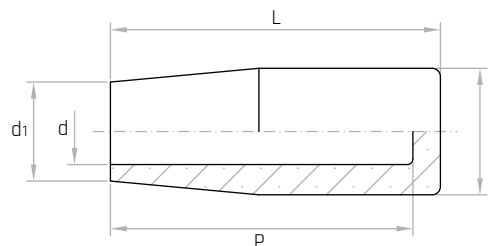

MVP 23x60

Manopola conica
Conical handle
Empuñadura cónica

Descrizione

Foro cieco liscio.
 Smooth blind hole.
 Agujero ciego liso.

Materiale

PVC nero.
 Black PVC.
 PVC negro.

Codice	Modello	D mm	d1 mm	d mm	L mm	P mm	Peso gr.
7317865	MVP/23x60 Ø7	22	17	Ø7	60	58	24
7317870	MVP/23x60 Ø8	22	17	Ø8	60	58	23
7317875	MVP/23x60 Ø9	22	17	Ø9	60	58	23
7317880	MVP/23x60 Ø10	22	17	Ø10	60	58	22
7317890	MVP/23x60 Ø12	22	17	Ø12	60	58	21
7317900	MVP/23x60 Ø14	22	17	Ø14	60	58	20