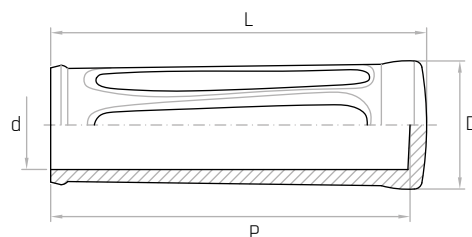

Descrizione

Foro cieco liscio.
 Smooth blind hole.
 Agujero ciego liso.

Materiale

PVC nero.
 Black PVC.
 PVC negro.

Codice	Modello	L mm	d mm	D mm	P mm	Peso gr.
7317740	PV/31x115 Ø18-19	115	Ø18-19	31	110	58
7317742	PV/31x115 Ø20-21	115	Ø20-22	31	110	52
7317744	PV/31x115 Ø22-23	115	Ø22-23	31	110	42
7317750	PV/36x125 Ø24-25	125	Ø24-25	36	120	68
7317752	PV/36x125 Ø26	125	Ø26	36	120	44
7317754	PV/36x125 Ø27-28	125	Ø27-28	36	120	44
7317755	PV/36x125 Ø29	125	Ø29	36	120	44
7317760	PV/42x130 Ø30	130	Ø30	42	125	84
7317765	PV/42x130 Ø33	130	Ø33	42	125	66