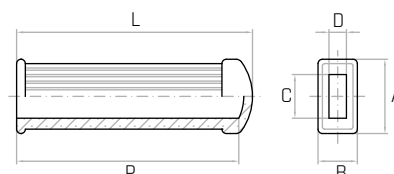

Materiale

PVC nero.
Black PVC.
PVC negro.

Codice	Modello	L mm	A mm	B mm	C mm	D mm	P mm	Peso gr.
7317310	MPV/34x108 Ø20x6	108	34	18	20	6	105	52
7317320	MPV/34x108 Ø20x8	108	34	18	20	8	105	47
7317335	MPV/34x108 Ø25x8	108	34	18	25	8	105	45
7317340	MPV/34x108 Ø25x10	108	34	18	25	10	105	40

NOTE: Si forniscono, per quantità adeguate, in colori diversi.

For certain minimum quantities, custom colors available upon request.

Por cantidad apropiada, disponible también en colores diferentes.