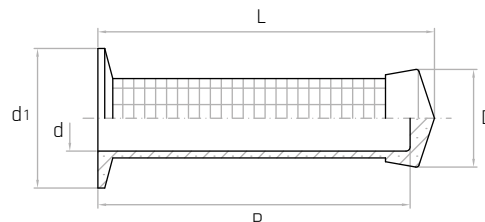

PVZ 51x123

Manopola con paramano
Handle with handguard
Empuñadura con protector de mano

Descrizione

Foro cieco liscio.
 Smooth blind hole.
 Agujero ciego liso.

Materiale

PVC nero.
 Black PVC.
 PVC negro.

Codice	Modello	L mm	d mm	D mm	d1 mm	P mm	Peso gr.
7317160	PVZ/51x123 Ø20	125	Ø20	35	51	120	89
7317165	PVZ/51x123 Ø21-22	125	Ø21-22	35	51	120	76
7317170	PVZ/51x123 Ø24-25	125	Ø24-25	35	51	120	64
7317175	PVZ/51x123 Ø25-27	125	Ø25-27	35	51	120	58
7317185	PVZ/51x123 Ø27-28	125	Ø27-28	35	51	120	48