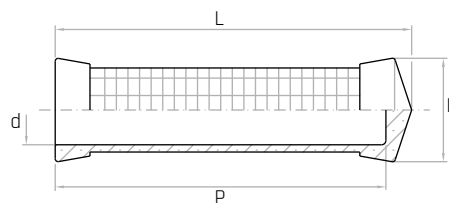

Manopola cilindrica zigrinata
Knurled cylindrical handle
Empuñadura cilíndrica moleteada

Descrizione

Foro cieco liscio.

Smooth blind hole.
 Agujero ciego liso.

Materiale

PVC nero.
 Black PVC.
 PVC negro.

Codice	Modello	L mm	d mm	D mm	P mm	Peso gr.
7317125	PVZ/33x123 Ø20	125	Ø20	35	120	78
7317130	PVZ/33x123 Ø21-22	125	Ø21-22	35	120	72
7317135	PVZ/33x123 Ø24-25	125	Ø24-25	35	120	58
7317140	PVZ/33x123 Ø25-27	125	Ø25-27	35	120	52
7317150	PVZ/33x123 Ø27-28	125	Ø27-28	35	120	43