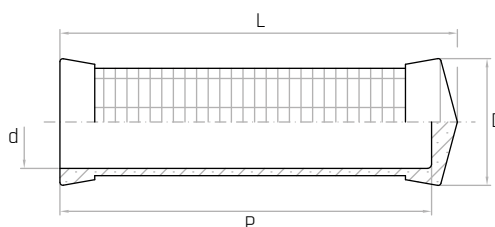

Manopola cilindrica zigrinata
Knurled cylindrical handle
Empuñadura cilíndrica moleteada

Descrizione

Foro cieco liscio.
 Smooth blind hole.
 Agujero ciego liso.

Materiale

PVC nero.
 Black PVC.
 PVC negro.