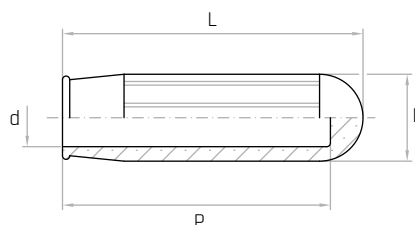

Manopola conica
Conical handle
Empuñadura cónica

Descrizione

Foro cieco liscio.
Smooth blind hole.
Agujero ciego liso.

Materiale

PVC nero.
Black PVC.
PVC negro.

Codice	Modello	D mm	d1 mm	d mm	L mm	P mm	Peso gr.
7317025	MVP/28x68 Ø8	28	18	Ø8	68	61	33
7317030	MVP/28x68 Ø10	28	18	Ø10	68	61	32
7317035	MVP/28x68 Ø12	28	18	Ø12	68	61	30
7317040	MVP/28x68 Ø14	28	18	Ø14	68	61	26
7317045	MVP/28x68 Ø16	28	18	Ø16	68	61	24

Manopola cilindrica zigrinata
Knurled cylindrical handle
Empuñadura cilíndrica moleteada

Descrizione

Foro cieco liscio.

Smooth blind hole.
 Agujero ciego liso.

Materiale

PVC nero.
 Black PVC.
 PVC negro.

Codice	Modello	D mm	d mm	L mm	P mm	Peso gr.
7317092	MVP/24x83 Ø10	24	Ø10	84	80	37
7317095	MVP/24x83 Ø12	24	Ø12	84	80	33
7317100	MVP/24x83 Ø14	24	Ø14	84	80	30
7317105	MVP/24x83 Ø16	24	Ø16	84	80	26
7317110	MVP/24x83 Ø18	24	Ø18	84	80	24
7317115	MVP/24x83 Ø20	24	Ø20	84	80	19