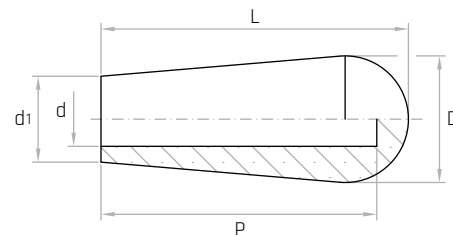

Manopola conica
Conical handle
Empuñadura cónica

Descrizione

Foro cieco liscio.
Smooth blind hole.
Agujero ciego liso.

Materiale

PVC nero.
Black PVC.
PVC negro.

Codice	Modello	D mm	d1 mm	d mm	L mm	P mm	Peso gr.
7317025	MVP/28x68 Ø8	28	18	Ø8	68	61	33
7317030	MVP/28x68 Ø10	28	18	Ø10	68	61	32
7317035	MVP/28x68 Ø12	28	18	Ø12	68	61	30
7317040	MVP/28x68 Ø14	28	18	Ø14	68	61	26
7317045	MVP/28x68 Ø16	28	18	Ø16	68	61	24