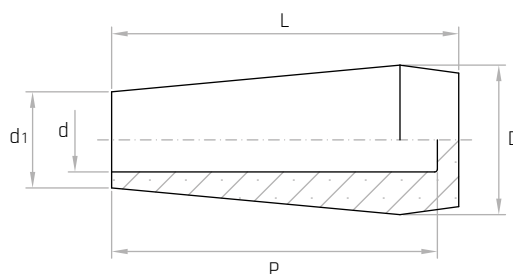

MVP 24x53

Manopola conica
Conical handle
Empuñadura cónica

Descrizione

Foro cieco liscio.

Smooth blind hole.
 Agujero ciego liso.

Materiale

PVC nero.
 Black PVC.
 PVC negro.

Codice	Modello	D mm	d1 mm	d mm	L mm	P mm	Peso gr.
7317048	MVP/24x53 Ø6	25	15	Ø6	55	50	21
7317050	MVP/24x53 Ø8	25	15	Ø8	55	50	20
7317055	MVP/24x53 Ø10	25	15	Ø10	55	50	18
7317060	MVP/24x53 Ø12	25	15	Ø12	55	50	17