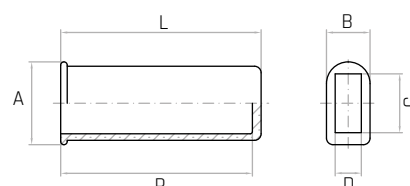

Materiale

PVC nero.
Black PVC.
PVC negro.

Codice	Modello	L mm	A mm	B mm	C mm	D mm	P mm	Peso gr.
7317400	MPV/38x92 Ø30x10	92	38	20	30	10	87	31
7317405	MPV/38x92 Ø30x12	92	38	20	30	12	87	31

NOTE: Si forniscono, per quantità adeguate, in colori diversi.

For certain minimum quantities, custom colors available upon request.

Por cantidad apropiada, disponible también en colores diferentes.