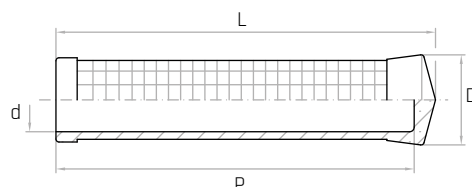

Manopola cilindrica zigrinata
Knurled cylindrical handle
Empuñadura cilíndrica moleteada

Descrizione

Foro cieco liscio.

Smooth blind hole.
 Agujero ciego liso.

Materiale

PVC nero.
 Black PVC.
 PVC negro.

Codice	Modello	L mm	d mm	D mm	P mm	Peso gr.
7317407	PVZ/30x125 Ø16	126	Ø16	30	120	64
7317409	PVZ/30x125 Ø18	126	Ø18	30	120	58
7317410	PVZ/30x125 Ø19	126	Ø19	30	120	55
7317415	PVZ/30x125 Ø20-21	126	Ø20-21	30	120	51
7317420	PVZ/30x125 Ø21-22	126	Ø21-22	30	120	41
7317430	PVZ/30x125 Ø24-25	126	Ø24-25	30	120	29