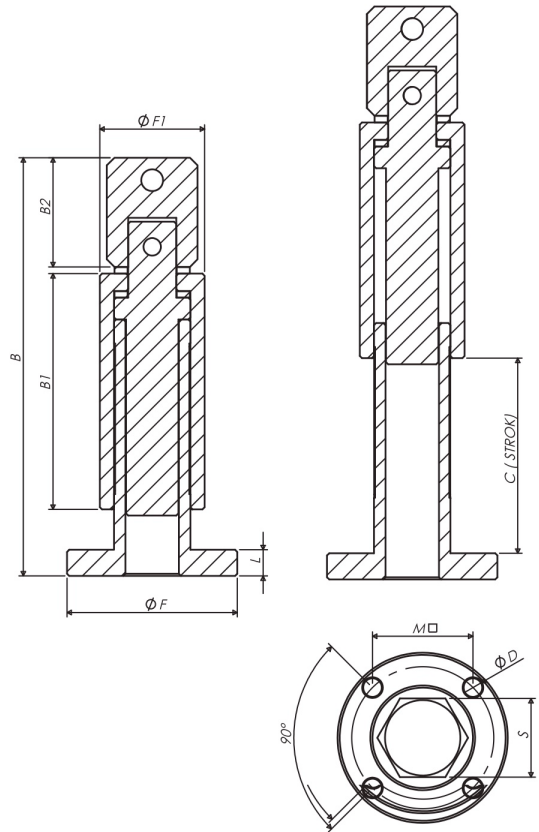

M80 Schwerer Spanner mit Spannschraube

M80

Heavy Type Screw Clamping
Black oxidation, steel body
Precision insert bearing
Trapezoidal gear for conditions difficult

Order No	B	B1	B2	C	D	F	F1	L	M	S	
M80/3	191	108	50	19-85	8.5	78	48	12	46	36	2320
M80/5	234	140	54	20-110	10.5	100	68	15	58.7	41	5400